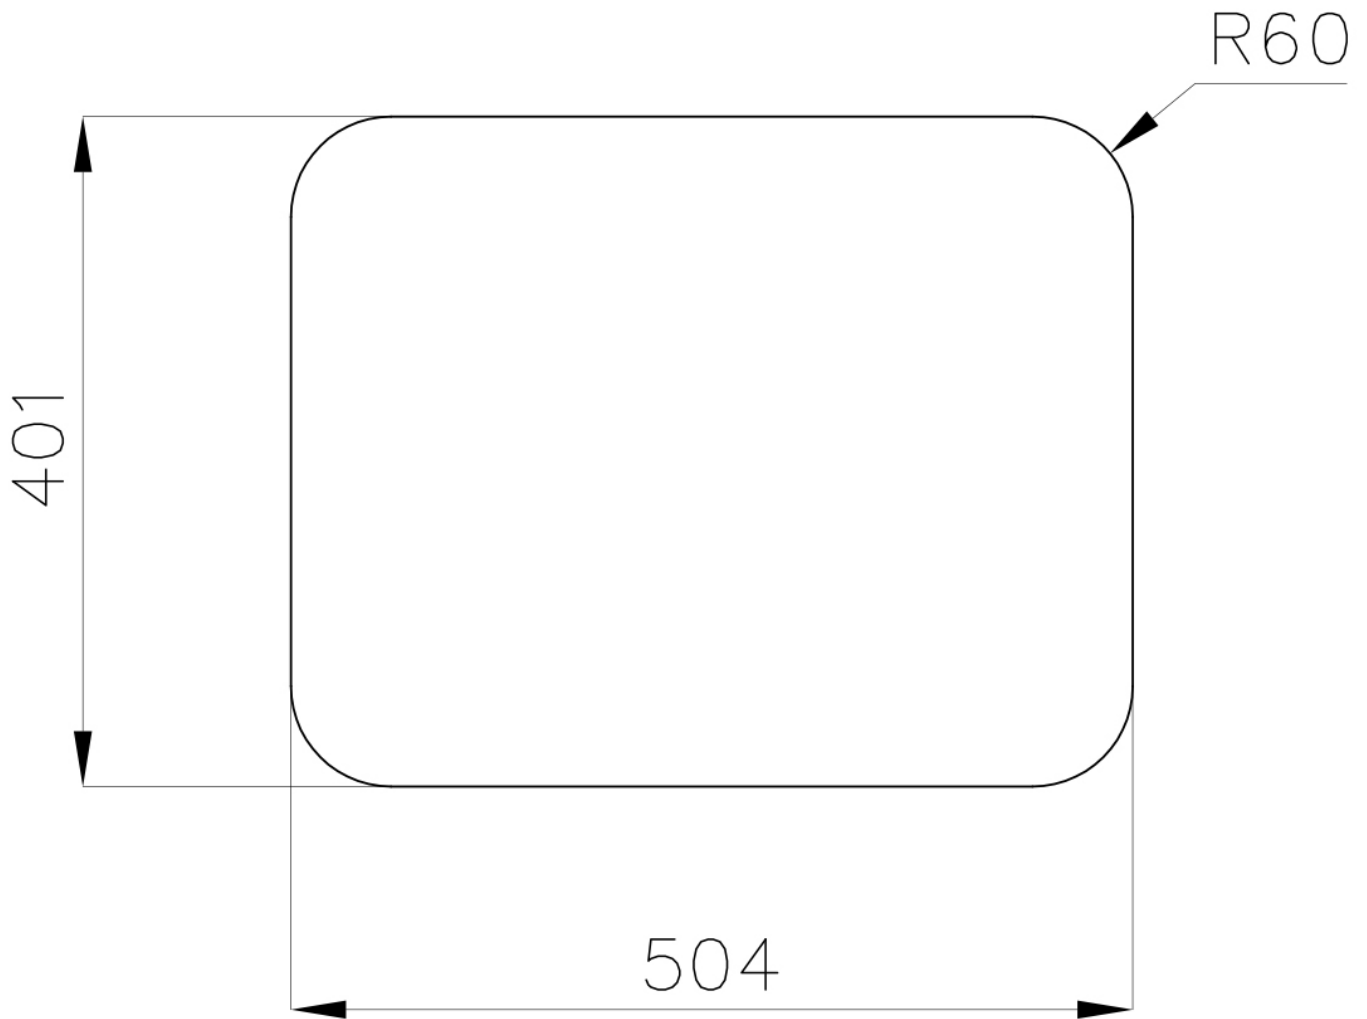

Lavello S3000

Vasca a sinistra

Lavelli in acciaio inox

Codice: 1116 862

CARATTERISTICHE

PILETTA 3,5" BASKET

Lo scarico è dotato di piletta grande 3,5", con il pratico tappo a cestello che impedisce il defluire nello scarico di parti solide.

Bordo Installazione

Sottotop

Materiale

Acciaio inox AISI 304

Texture

Spazzolato

Base

60 cm

Dimensioni

539x436 mm

Dotazioni standard

Ganci di fissaggio, guarnizione, piletta, troppo-pieno e sifone, Imballo in scatola

Fori Mixer Nessun foro di serie

Foro incasso Vedi scheda tecnica

Gocciolatoio No

Larghezza 54 cm

Misura vasca 503x400mm

Numero vasche 1 vasca

Piletta Piletta 3,5"

DATI TECNICI

Cut out size
Dimensioni per foratura top

ACCESSORI OPZIONALI

Cestello bianco
8612 100

Cestello inox
8612 000