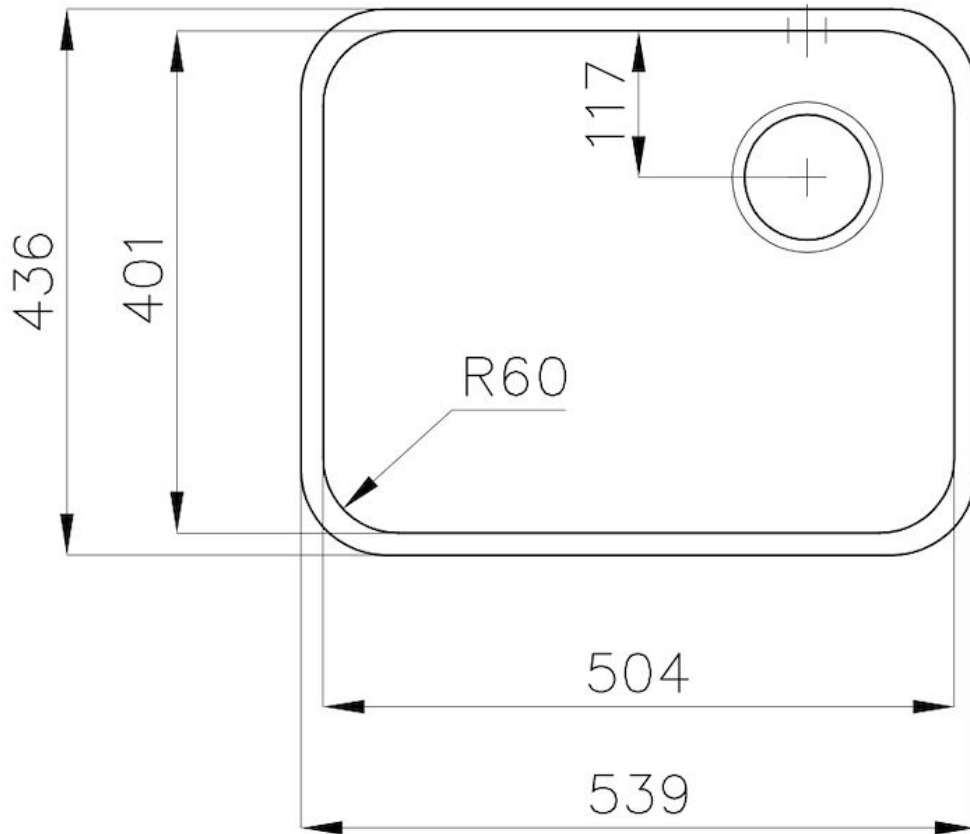

Bordo Installazione

Sottotop

Materiale

Acciaio inox AISI 304

Texture

Spazzolato

Base

60 cm

Dimensioni

539x436 mm

Dotazioni standard

Ganci di fissaggio, guarnizione, piletta, troppo-pieno e sifone, Imballo in scatola

Fori Mixer Nessun foro di serie

Foro incasso Vedi scheda tecnica

Gocciolatoio No

Larghezza 54 cm

Misura vasca 503x400mm

Numero vasche 1 vasca

Piletta Piletta 3,5"

DATI TECNICI

Cut out size
Dimensioni per foratura top

ACCESSORI OPZIONALI

Cestello bianco
8612 100

Cestello inox
8612 000